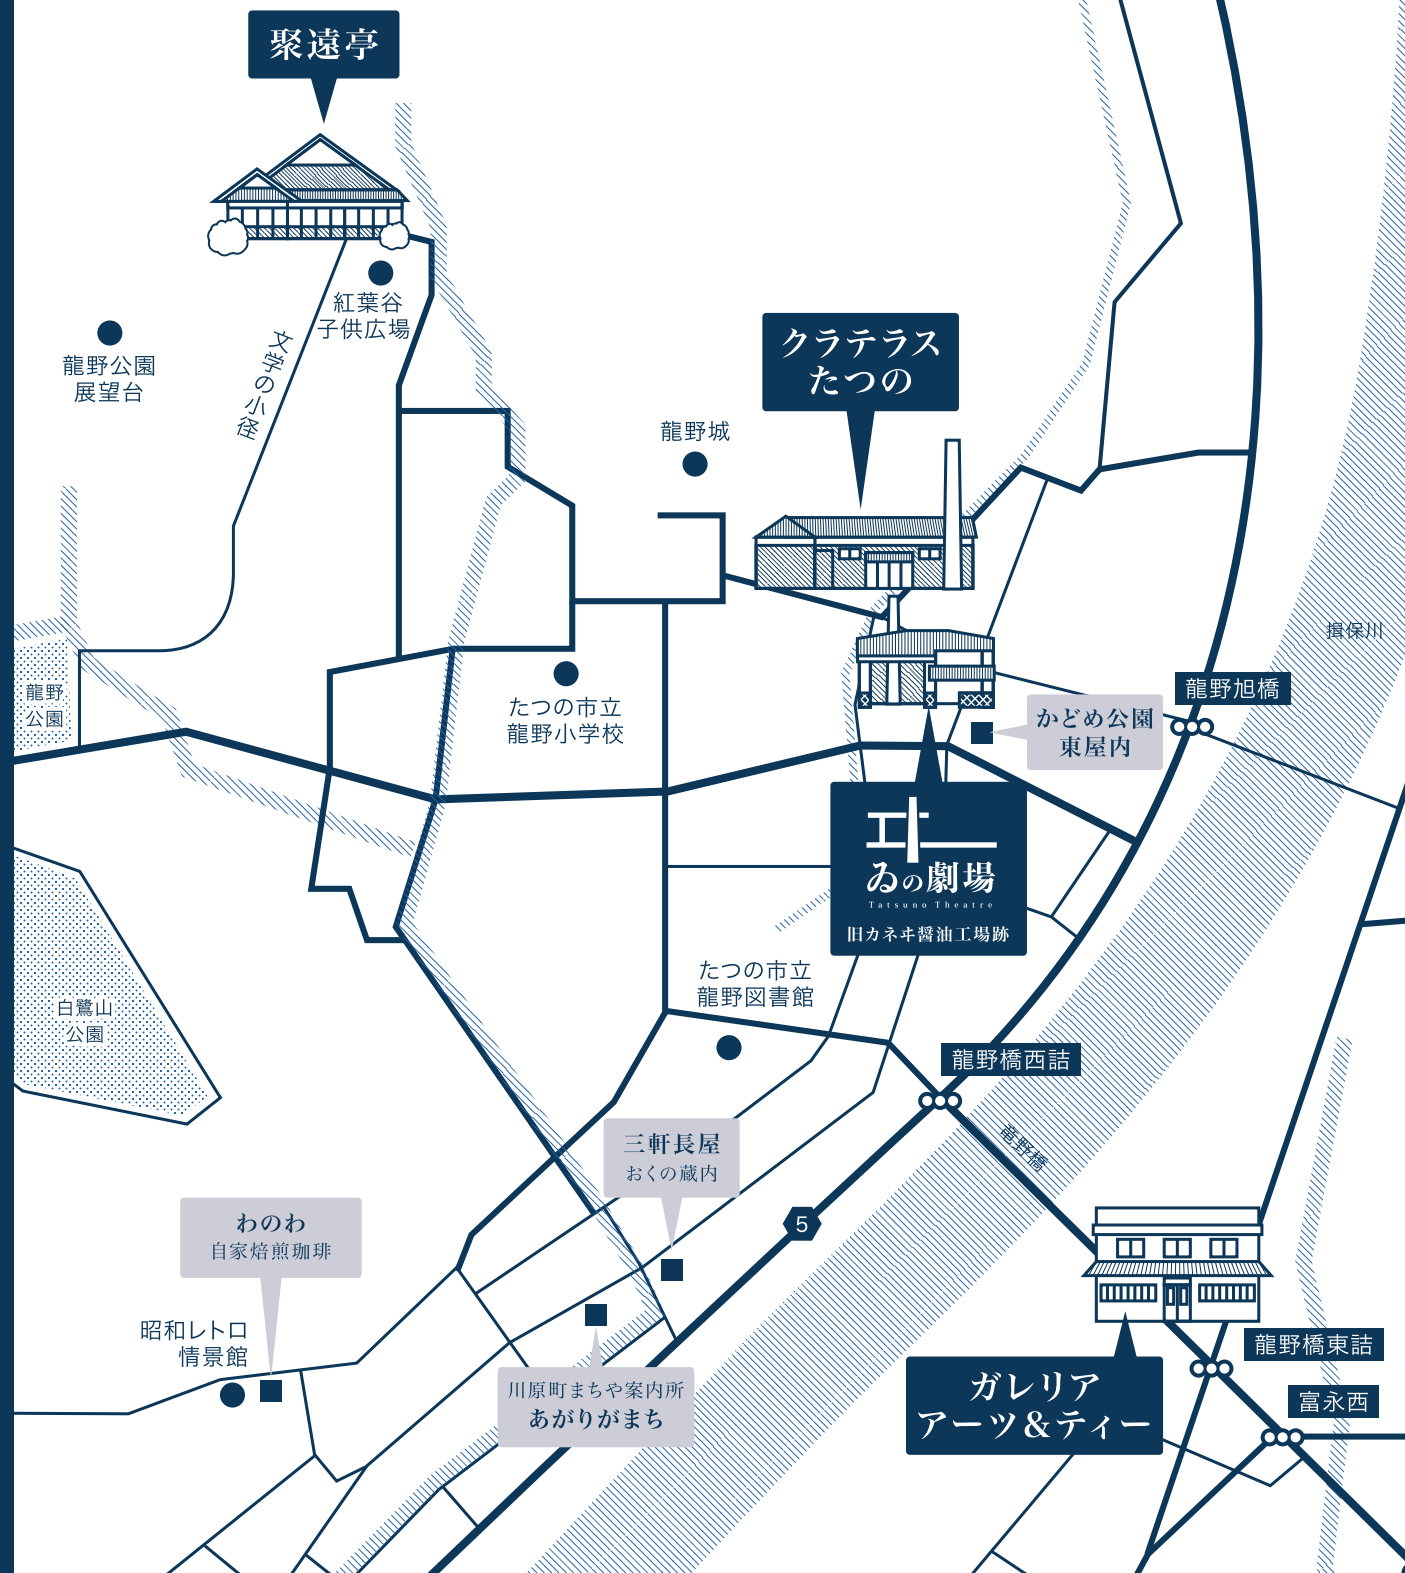

MAP

アートへの道しるべ

各会場・現地までの道のりをご案内します。

聚遠亭

- 山展(まちなか芸術散歩)

クラテラス たつの

- 龍野国際映像祭
- 山展(まちなか芸術散歩)

みの劇場 旧カネネ醤油工場跡

- オープニングアクト
- 山展(まちなか芸術散歩)
- 龍野国際映像祭
- 半能「石橋」公演
- 演劇「安住の地」公演

ガレリア アーツ&ティー

- ジュスカ・グランパール ライブ

たつの市総合文化会館 赤とんぼ文化ホール

- 三木露風童謡全集コンサート

その他

- オータムフェスティバルin龍野
 - 甲冑・時代装束体験
 - 着物着付体験
 - 弓体験
 - きもの日和
 - 寺ヨガ
 - ポイントシール事業
- 等の関連イベントも期間中に開催予定

的場山

赤とんぼ文化ホール 周辺MAP